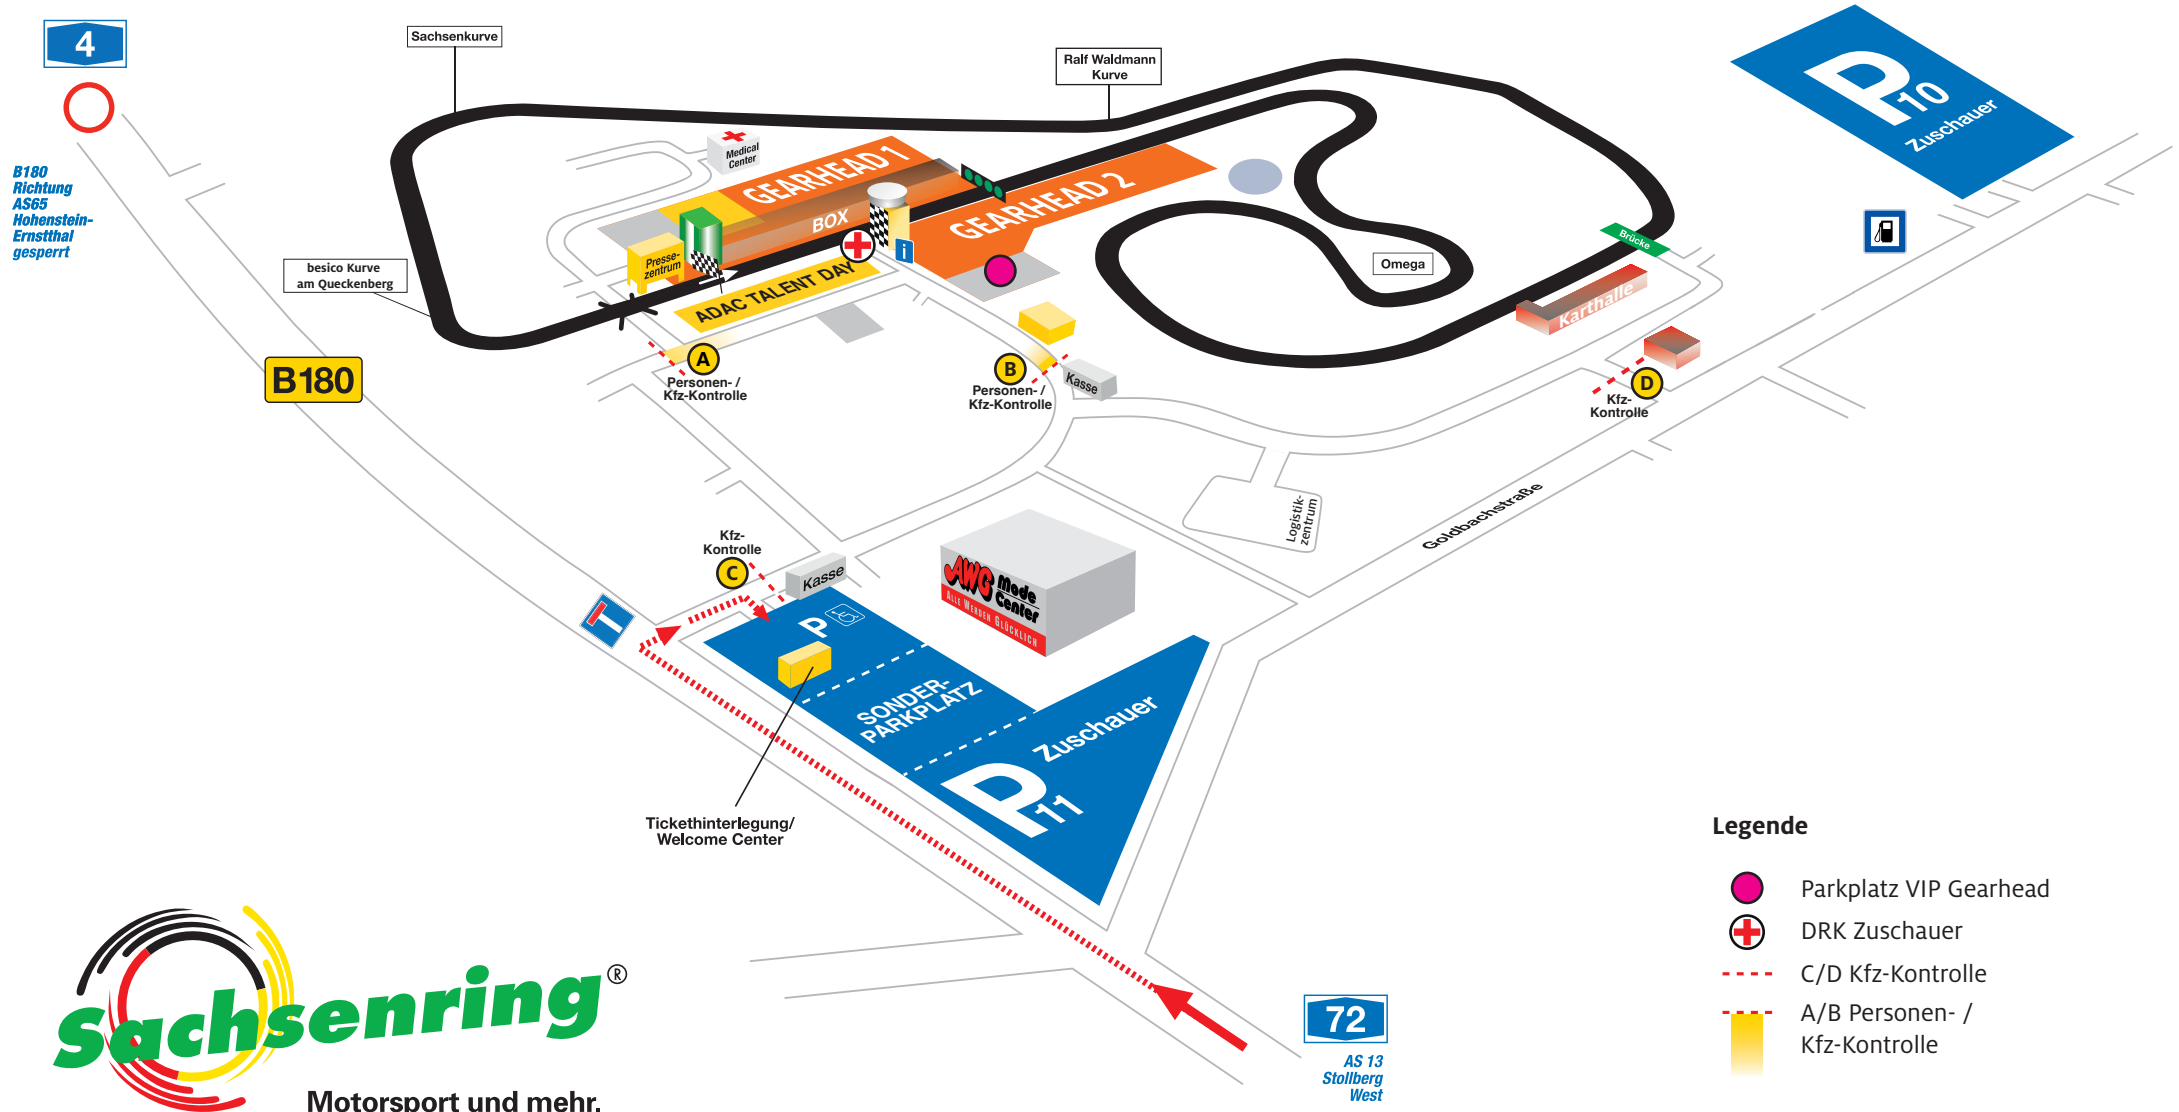

Sachsenring | ANREISEPLAN 29.09.2024

B180 Richtung AS65 Hohenstein-Ernstthal gesperrt

4

B180

- Legende**
- Parkplatz VIP Gearhead
 - ⊕ DRK Zuschauer
 - C/D Kfz-Kontrolle
 - A/B Personen- / Kfz-Kontrolle